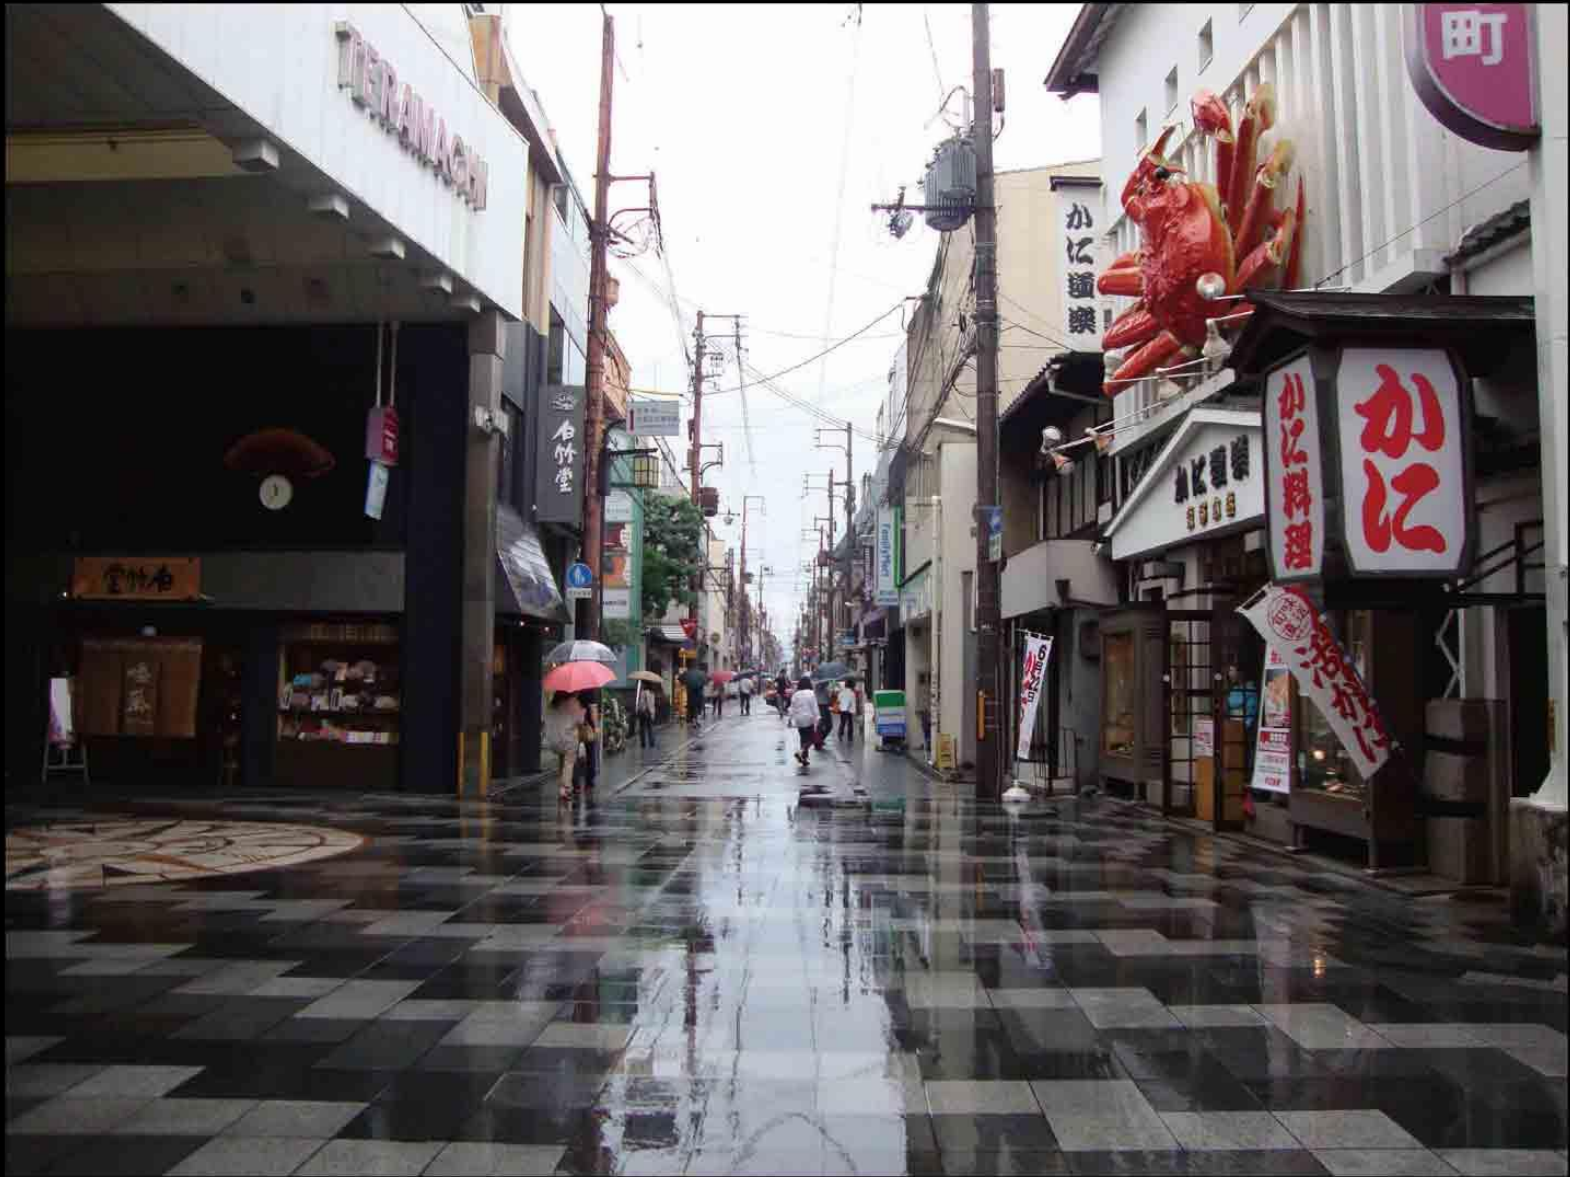

# 三条通

Sanjo 2013. 06. 21

古き町並み時代

古き町並み保存時代