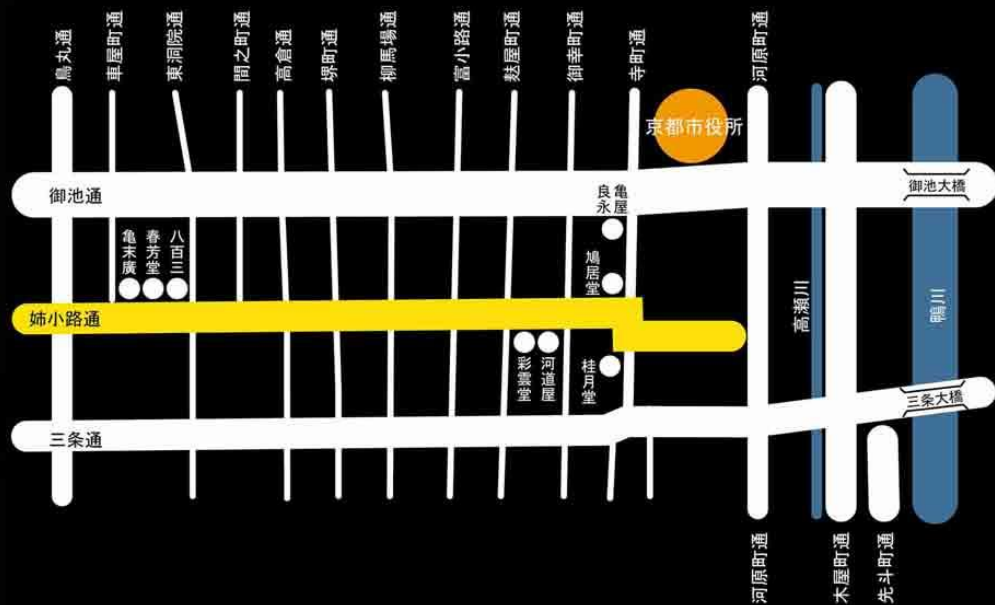

# 三条通

# 三条通

Sanjo 2013. 06. 21

古き町並み時代

古き町並み保存時代