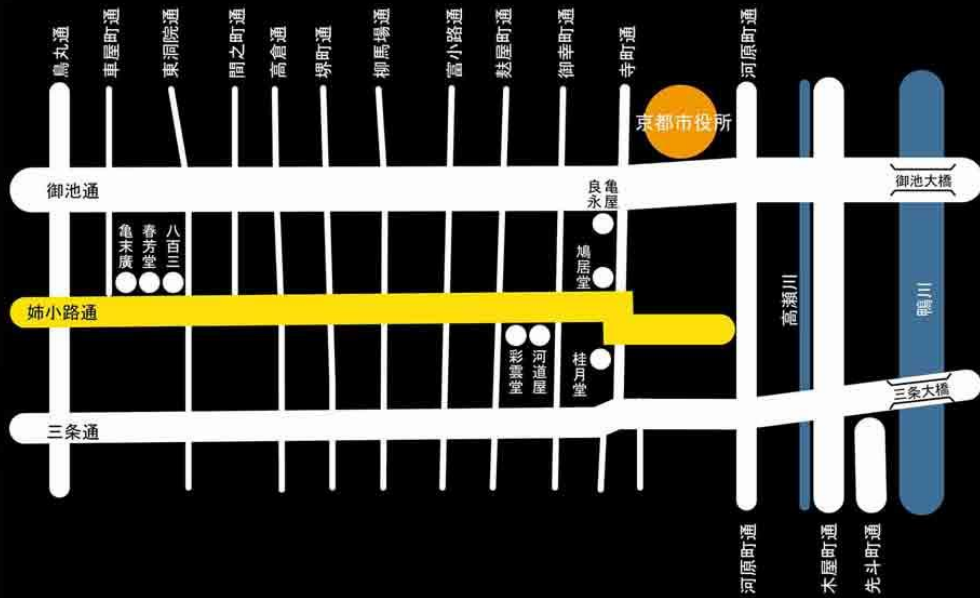

木屋町通

木屋町通

Kiyamachi 2013.06.21

古き町並み時代

古き町並み保存時代

木屋町通

Kiyamachi 2013. 06. 21

木屋町通

Kiyamachi 2013. 06. 21

木屋町通

Kiyamachi 2013. 06. 21

木屋町通

Kiyamachi 2013. 06. 21

木屋町通

Kiyamachi 2013. 06. 21

木屋町通